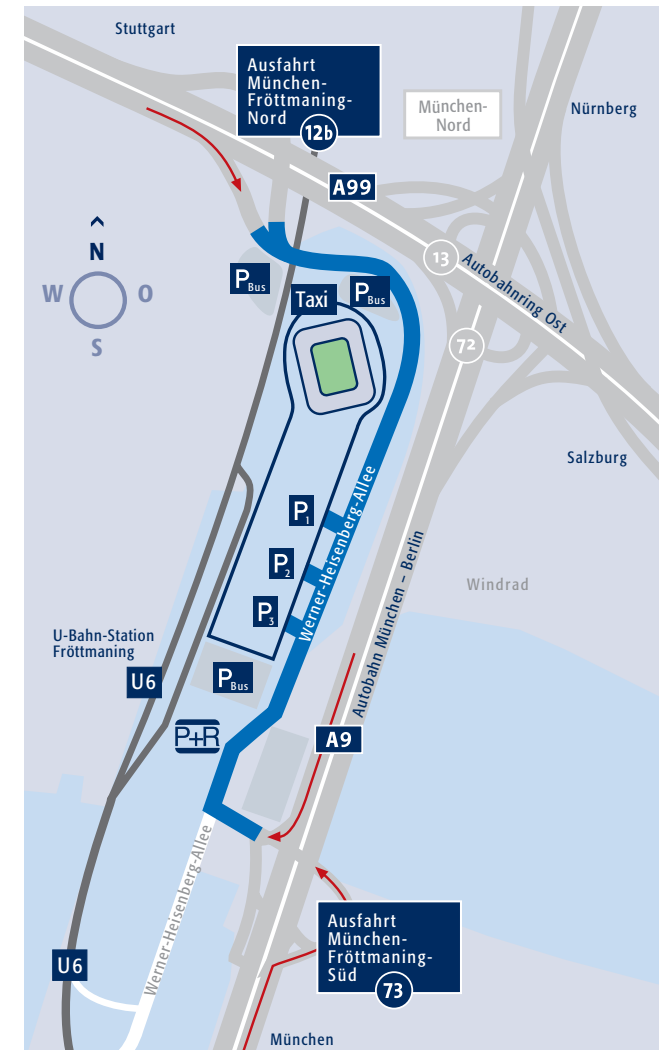

Die Allianz Arena – viel mehr als ein Fußballstadion.

Markenwelt: 7 Tage die Woche für Sie geöffnet: Besuchen Sie die Allianz Arena Markenwelt mit den Megastores von FC Bayern München und TSV 1860 München sowie weiteren attraktiven Shops.

Allianz Arena Shop: Hier finden Sie alles Spannende und Wissenswerte rund um die Allianz Arena sowie die offiziellen Merchandising-Artikel.

Führungen durch die Allianz Arena: Ausgangspunkt ist der Allianz Arena Shop – auch außerhalb der Spieltage.

Restaurants: In der Allianz Arena haben Sie eine große Auswahl. Vom Restaurant Arena a la Carte über Paulaner FanTreff und Hacker-Pschorr FanTreff bis hin zu 28 Kiosken. Mehr Informationen erhalten Sie unter www.arena-one.com

Erlebnisebene 3.

Bequem bargeldlos bezahlen!

Mit der ArenaCard bezahlen Sie im gesamten Stadionbereich bargeldlos.

Sie bekommen die ArenaCard vor Ort an

- über 54 Ticketkassen
- über 30 Aufwertstationen in Kiosknähe
- zahlreichen Bauchladenverkäufern

Nähere Informationen zur ArenaCard sowie alle Infos rund um die Allianz Arena erhalten Sie unter www.allianz-arena.de.

Ihre Vorteile:

- kürzere Wartezeiten an den Kassen
- immer wieder einsetzbar
- Wahl zwischen Karten im Wert von 10 EUR, 20 EUR und 50 EUR
- Guthaben kann jederzeit wieder ausbezahlt werden