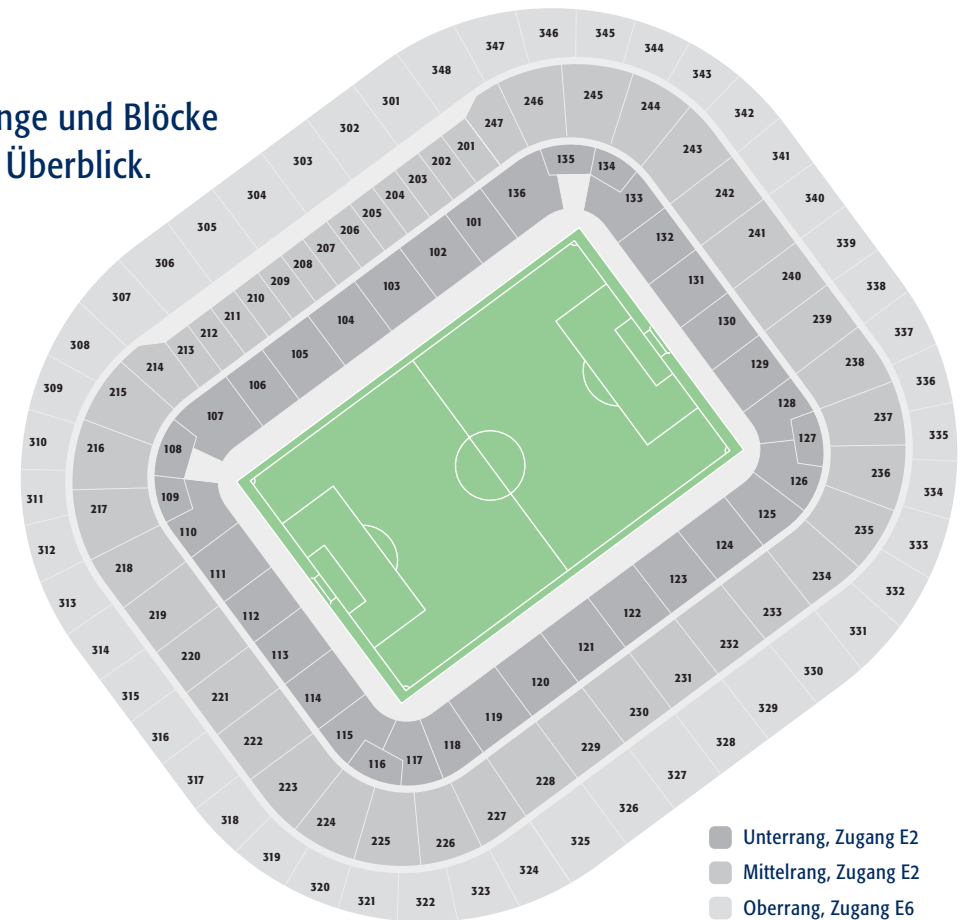

Herzlich willkommen in der Allianz Arena!

Lassen Sie sich begeistern von der atemberaubenden Atmosphäre.

Hauptebene 2.

- A** Aufgänge A-S
- WC Behinderte
- Sanitäter
- Fan Shop
- äußere Kaskadentreppe zu den Ebenen 3 und 6
- Kiosk
- Welcome-Zone Ost/West
- Taxi

So finden Sie sich zurecht.

- Die Hauptebene 2 erreichen Sie über die Esplanade – das begrünte, begehbare Dach des Parkhauses – oder den Eingang Nord.
- Die Allianz Arena ist in 3 Besucherränge aufgeteilt: Den Unter- und Mittelrang erreichen Sie über die Ebene 2. Den Ober-

- rang erreichen Sie über die äußeren Kaskadentreppe über die Ebene 6.
- Die Markenwelt und die Restaurants befinden sich auf der Ebene 3. Diese erreichen Sie ebenso über die äußeren Kaskadentreppe.

Ränge und Blöcke im Überblick.

Die Allianz Arena im Querschnitt.

Oberrang, Kioske	E6
Logen	E5
Business-Club	E4
Markenwelt, Restaurants	E3
Zugang Esplanade, Kioske, Fan Shops	E2
Parken S0	E1
Parken S0	E0

Die Allianz Arena – viel mehr als ein Fußballstadion.