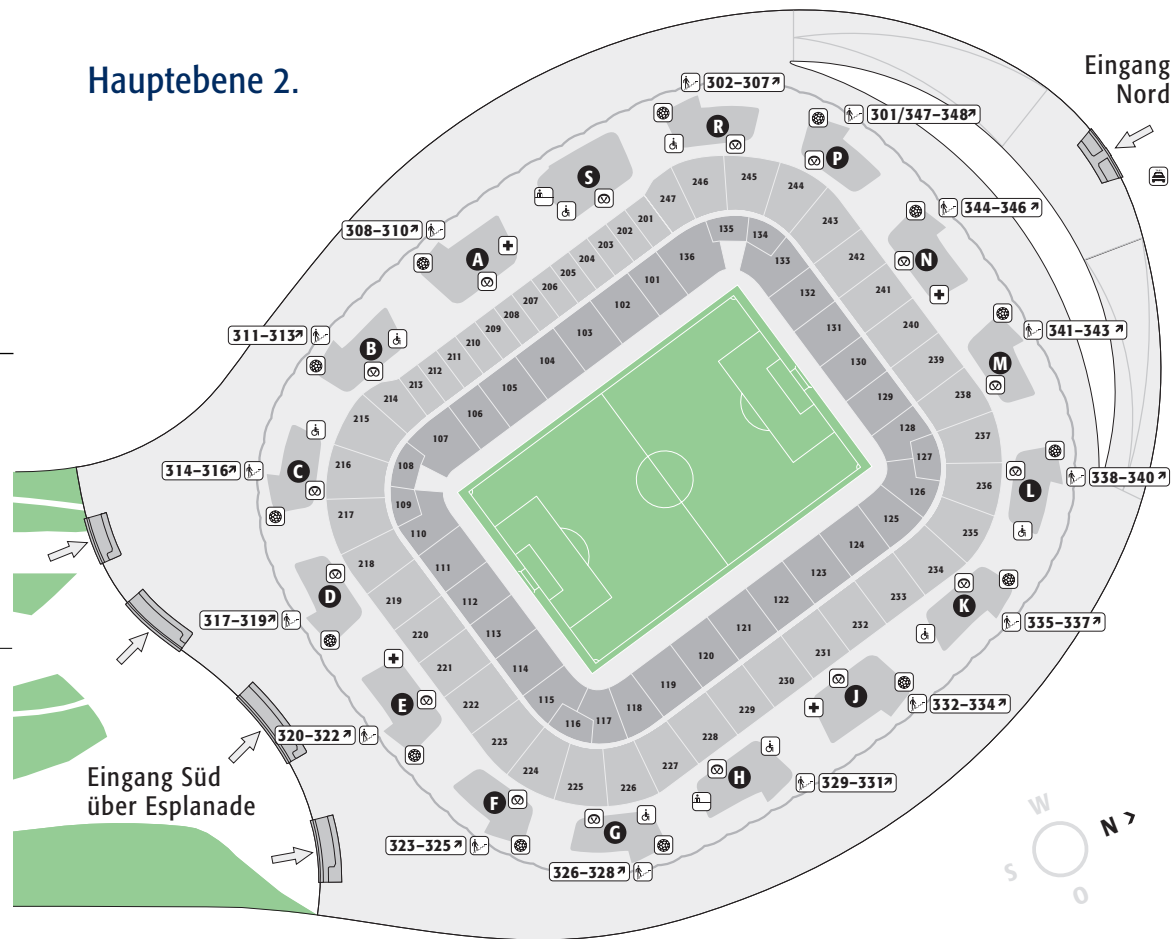

Herzlich willkommen in der Allianz Arena!

Lassen Sie sich begeistern von der atemberaubenden Atmosphäre.

Hauptebene 2.

- A** Aufgänge A-S
- WC Behinderte
- Sanitäter
- Fan Shop
- äußere Kaskadentreppe zu den Ebenen 3 und 6
- Kiosk
- Welcome-Zone Ost/West
- Taxi

So finden Sie sich zurecht.

- Die Hauptebene 2 erreichen Sie über die Esplanade – das begrünte, begehbare Dach des Parkhauses – oder den Eingang Nord.
- Die Allianz Arena ist in 3 Besucherränge aufgeteilt: Den Unter- und Mittelrang erreichen Sie über die Ebene 2. Den Ober-

- rang erreichen Sie über die äußeren Kaskadentreppe über die Ebene 6.
- Die Markenwelt und die Restaurants befinden sich auf der Ebene 3. Diese erreichen Sie ebenso über die äußeren Kaskadentreppe.

Ränge und Blöcke im Überblick.

Die Allianz Arena im Querschnitt.

Oberrang, Kioske	E6
Logen	E5
Business-Club	E4
Markenwelt, Restaurants	E3
Zugang Esplanade, Kioske, Fan Shops	E2
Parken S0	E1
Parken S0	E0

Die Allianz Arena – viel mehr als ein Fußballstadion.